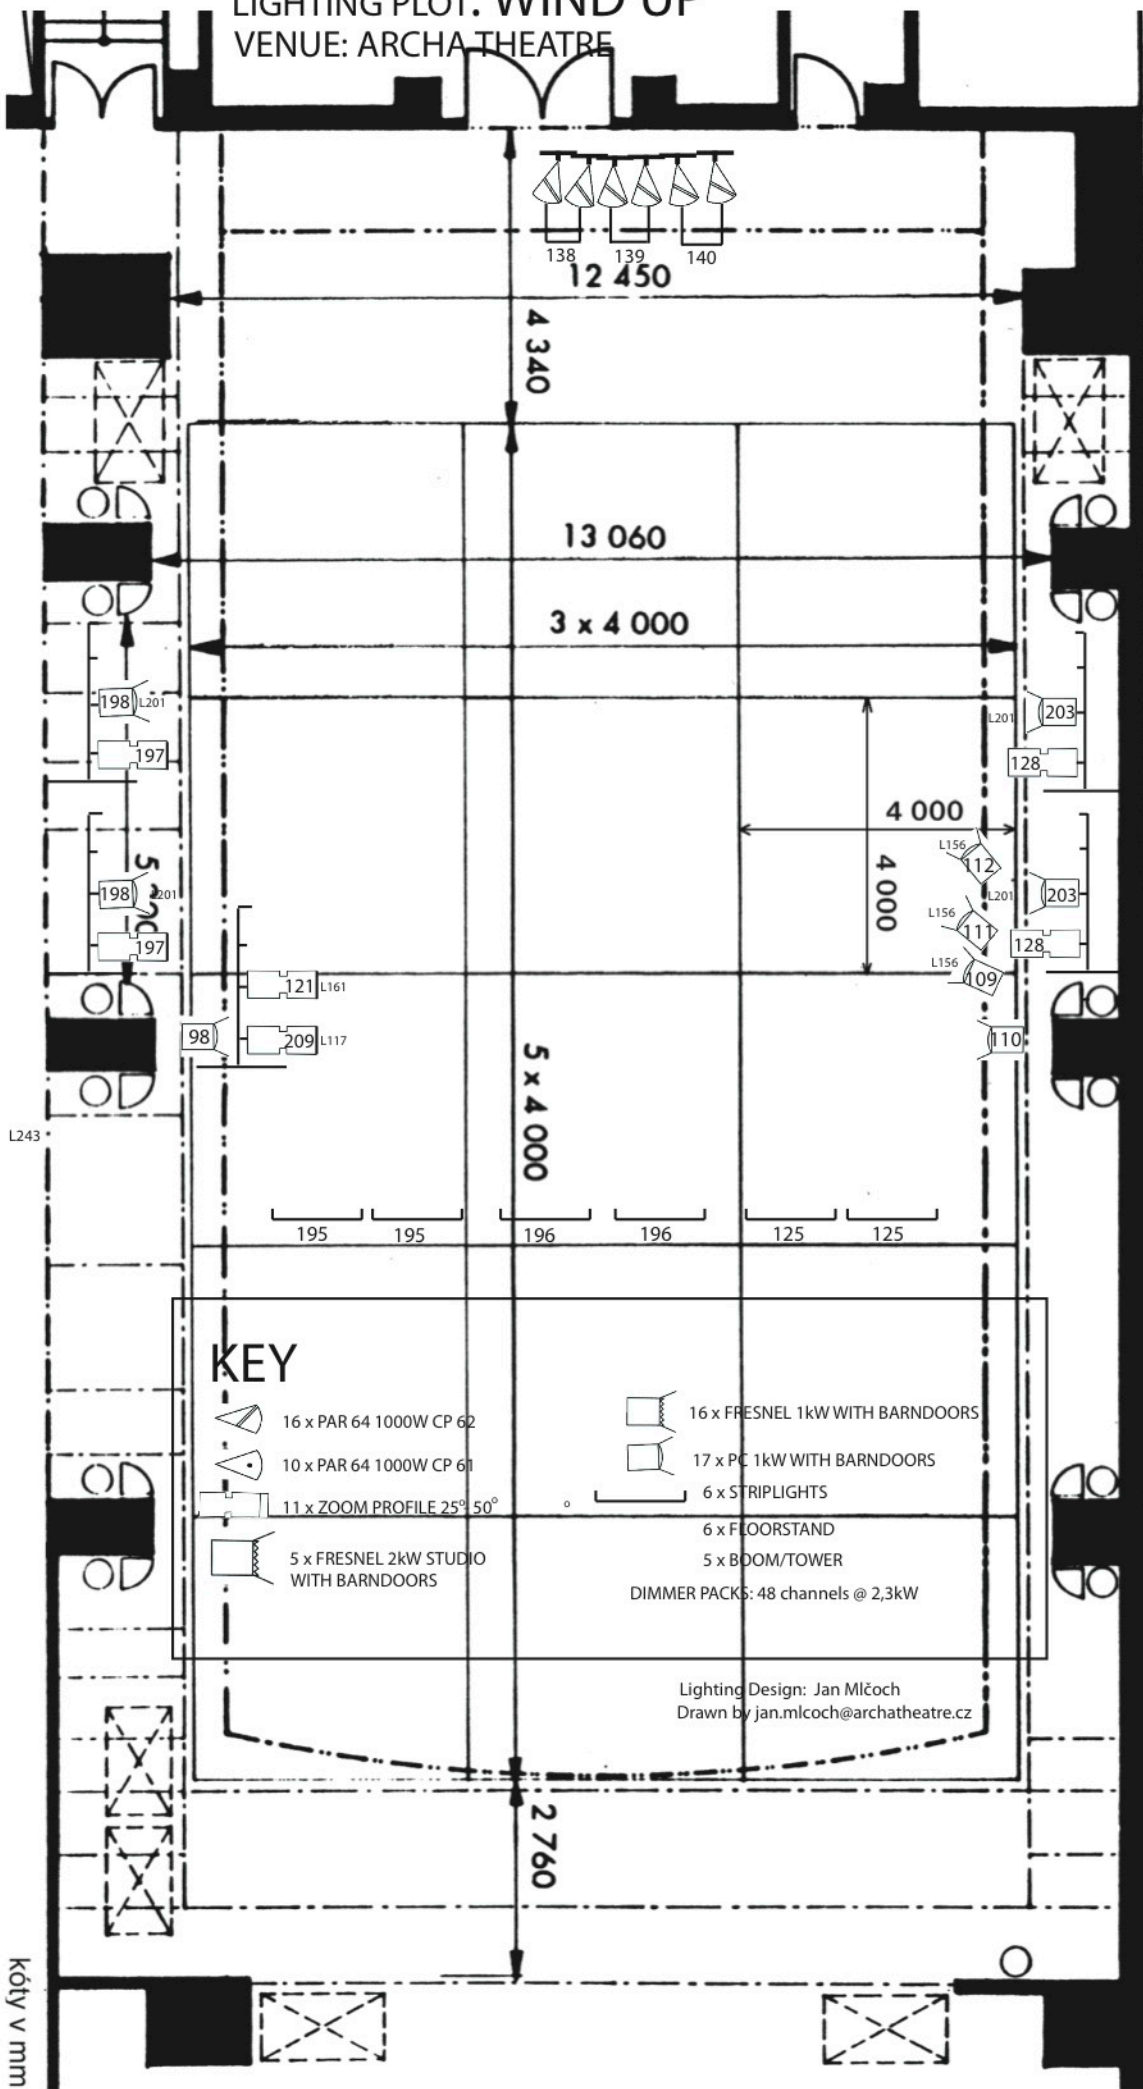

420 PEOPLE DANCE COMPANY
 LIGHTING PLOT: WIND UP
 VENUE: ARCHA THEATRE

Velký sál – půdorys – tahy

Lighting Design: Jan Mlčoch
 Drawn by jan.mlcoch@archatheatre.cz

420 PEOPLE DANCE COMPANY
 LIGHTING PLOT: WIND UP
 VENUE: ARCHA THEATRE

Velký sál – půdorys – základní rozměry

KEY

- 16 x PAR 64 1000W CP 62
- 10 x PAR 64 1000W CP 61
- 11 x ZOOM PROFILE 25° 50°
- 5 x FRESNEL 2kW STUDIO WITH BARNDOORS
- 16 x FRESNEL 1kW WITH BARNDOORS
- 17 x PC 1kW WITH BARNDOORS
- 6 x STRIPLIGHTS
- 6 x FLOORSTAND
- 5 x BOOM/TOWER
- DIMMER PACKS: 48 channels @ 2,3kW