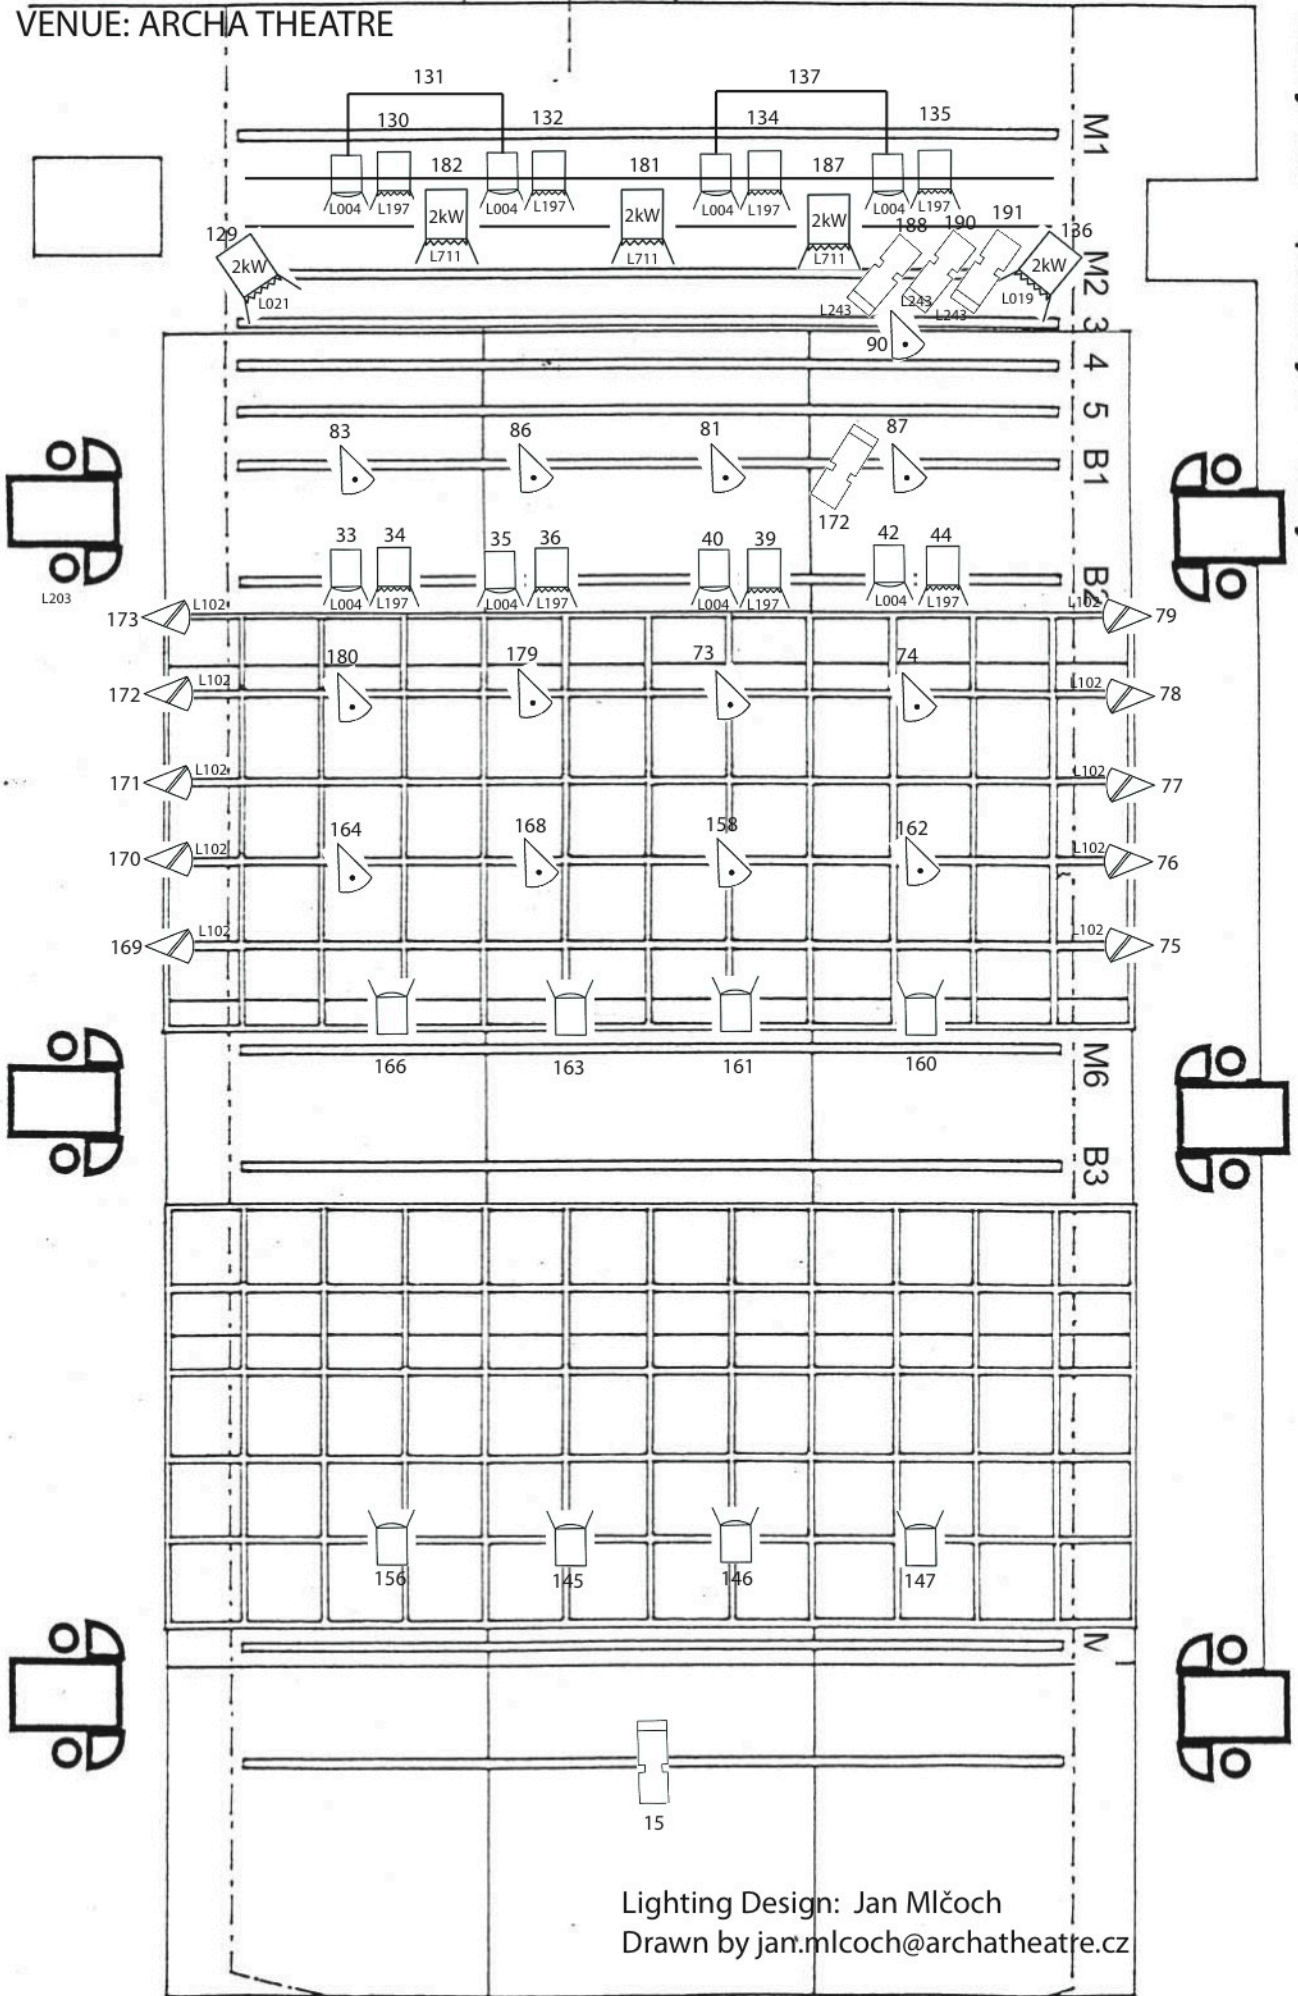

420 PEOPLE DANCE COMPANY
 LIGHTING PLOT: WIND UP
 VENUE: ARCHA THEATRE

Velký sál – půdorys – tahy

Lighting Design: Jan Mlčoch
 Drawn by jan.mlcoch@archatheatre.cz

420 PEOPLE DANCE COMPANY
 LIGHTING PLOT: WIND UP
 VENUE: ARCHA THEATRE

Velký sál – půdorys – základní rozměry

KEY

- 16 x PAR 64 1000W CP 62
- 10 x PAR 64 1000W CP 61
- 11 x ZOOM PROFILE 25° 50°
- 5 x FRESNEL 2kW STUDIO WITH BARNDOORS
- 16 x FRESNEL 1kW WITH BARNDOORS
- 17 x PC 1kW WITH BARNDOORS
- 6 x STRIPLIGHTS
- 6 x FLOORSTAND
- 5 x BOOM/TOWER
- DIMMER PACKS: 48 channels @ 2,3kW

Lighting Design: Jan Mlčoch
 Drawn by jan.mlcoch@archatheatre.cz

kóty v mm