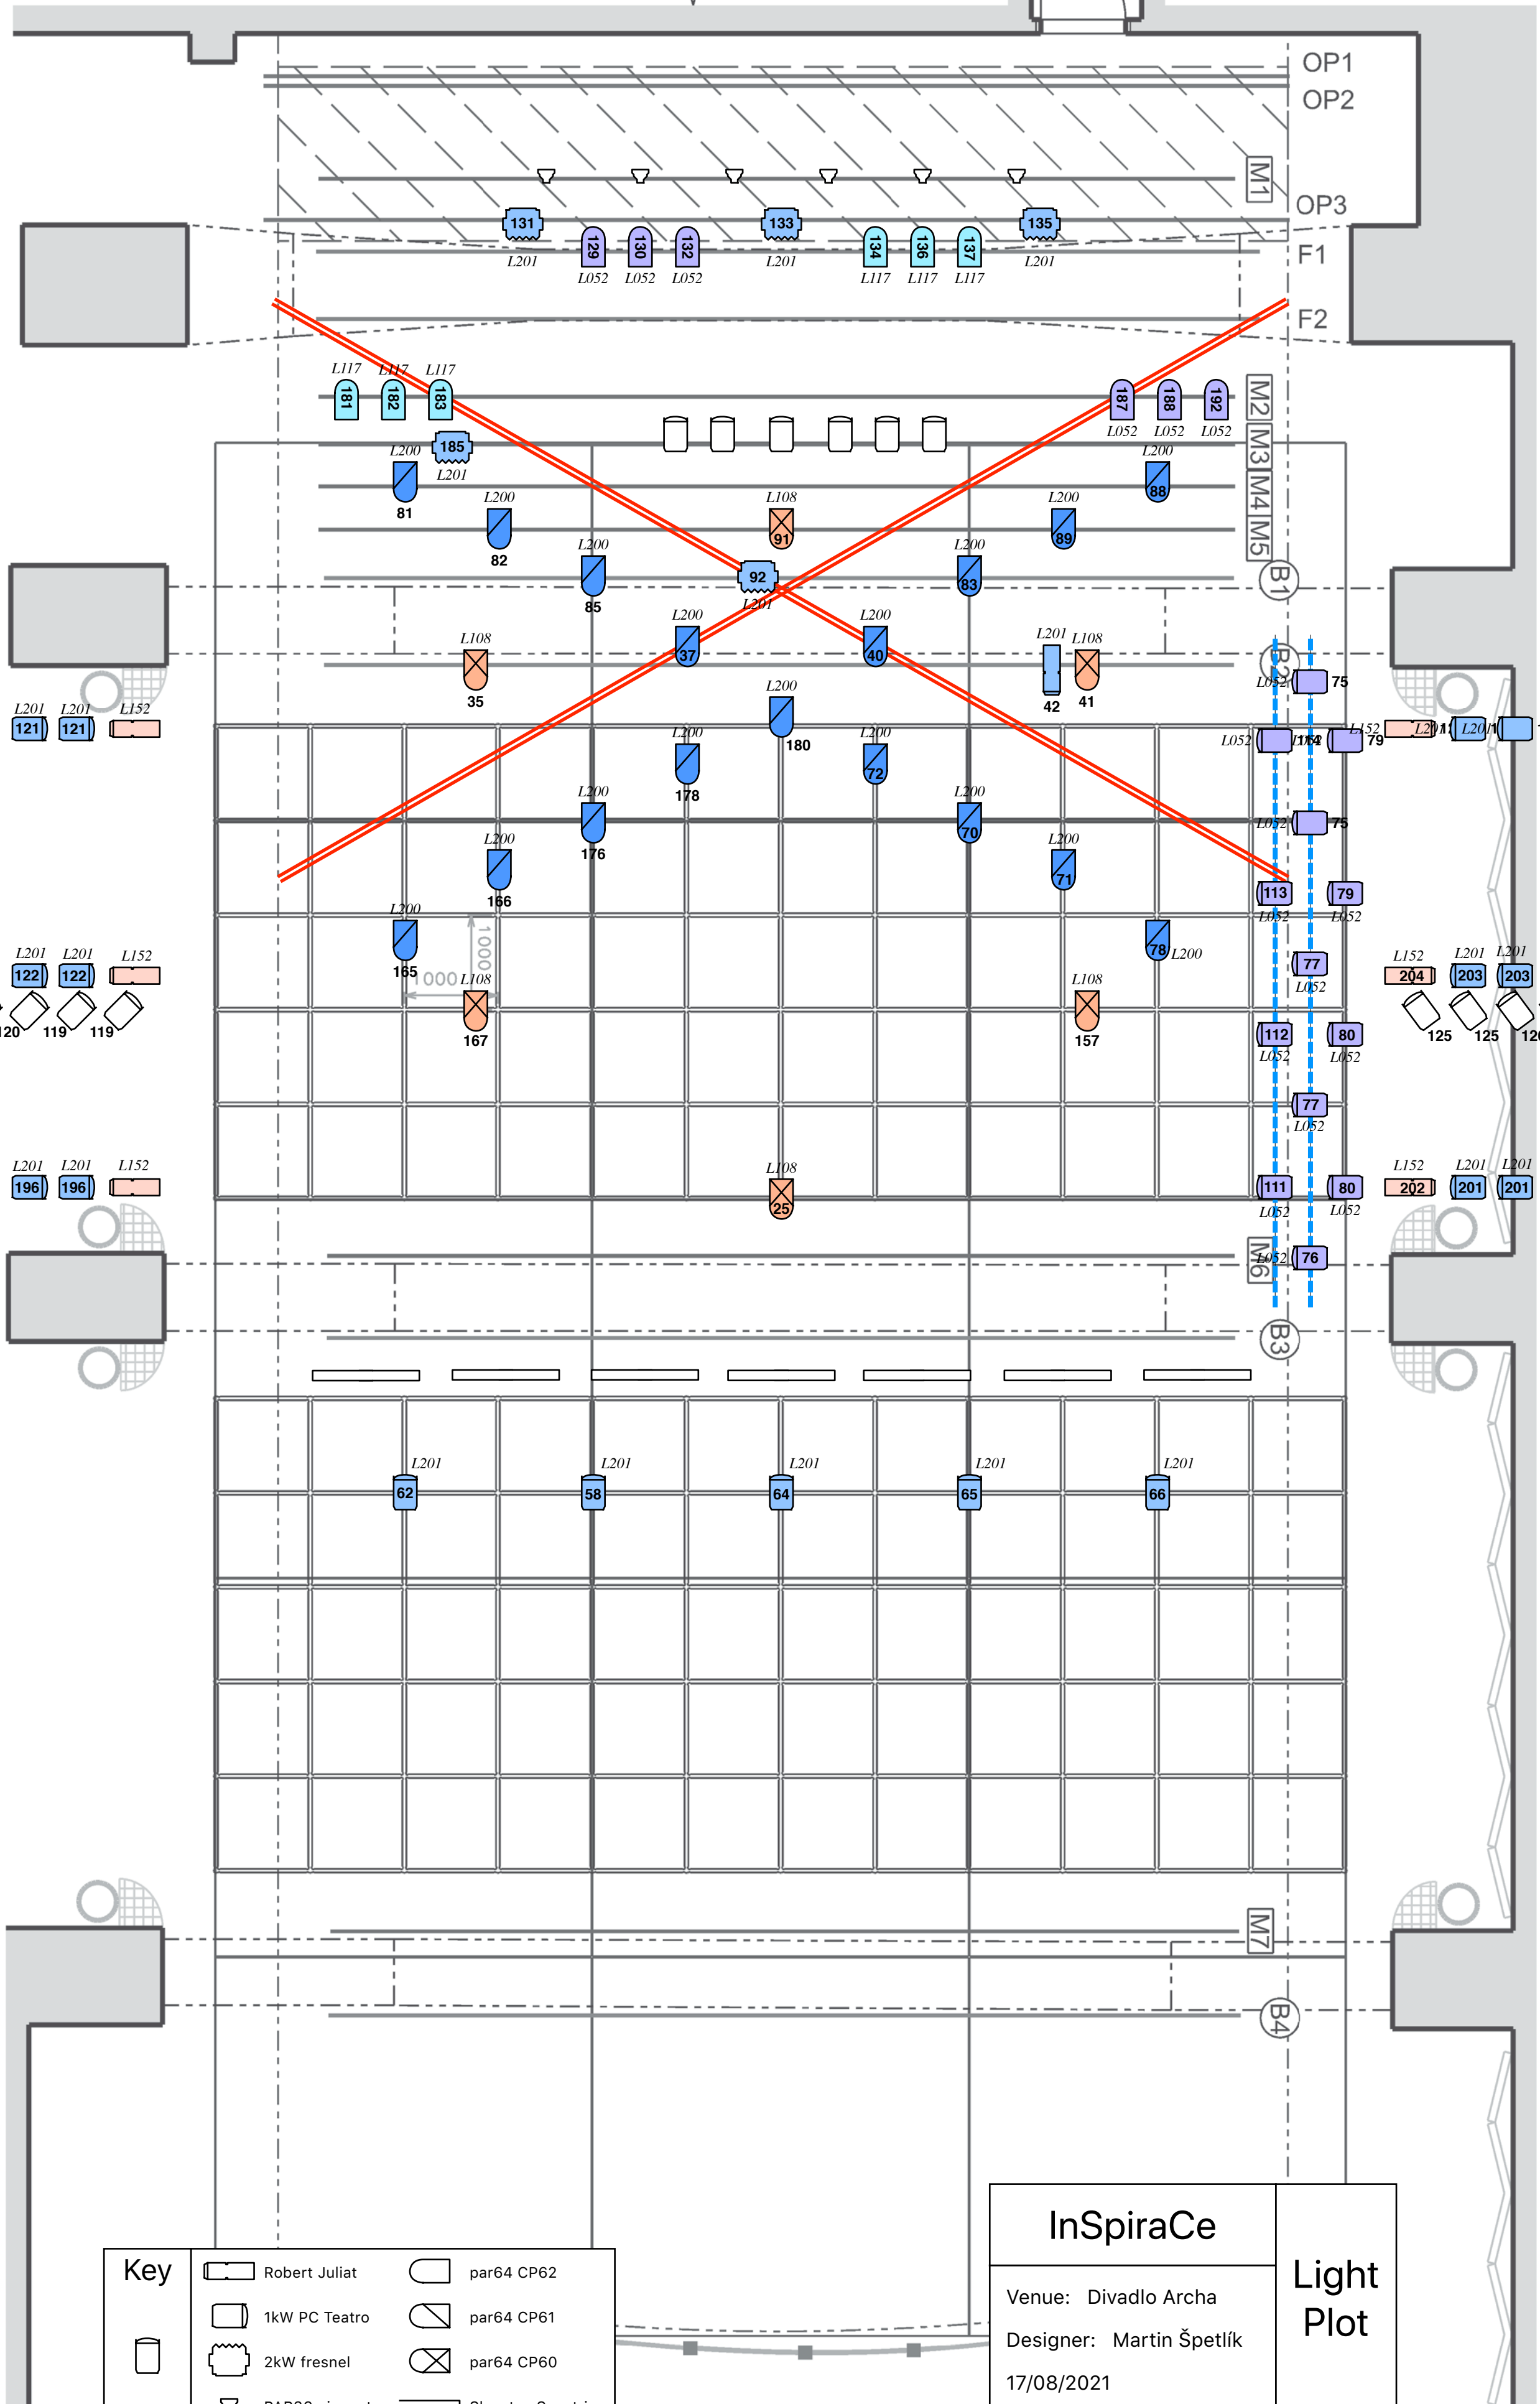

# Archa Theatre — Large Auditorium — Groundplan — Flying Bars + Grid

Divadlo Archa

Divadlo Archa, Na Poříčí 26, 110 00 Praha 1, Czech Republic.

1:100

Key	
	Robert Juliat
	1kW PC Teatro
	2kW fresnel
	PAR36 pinspot
	par64 CP62
	par64 CP61
	par64 CP60
	Showtec Sunstrip

<b>InSpiraCe</b>	
Venue: Divadlo Archa	
Designer: Martin Špetlík	
17/08/2021	
<b>Light Plot</b>	